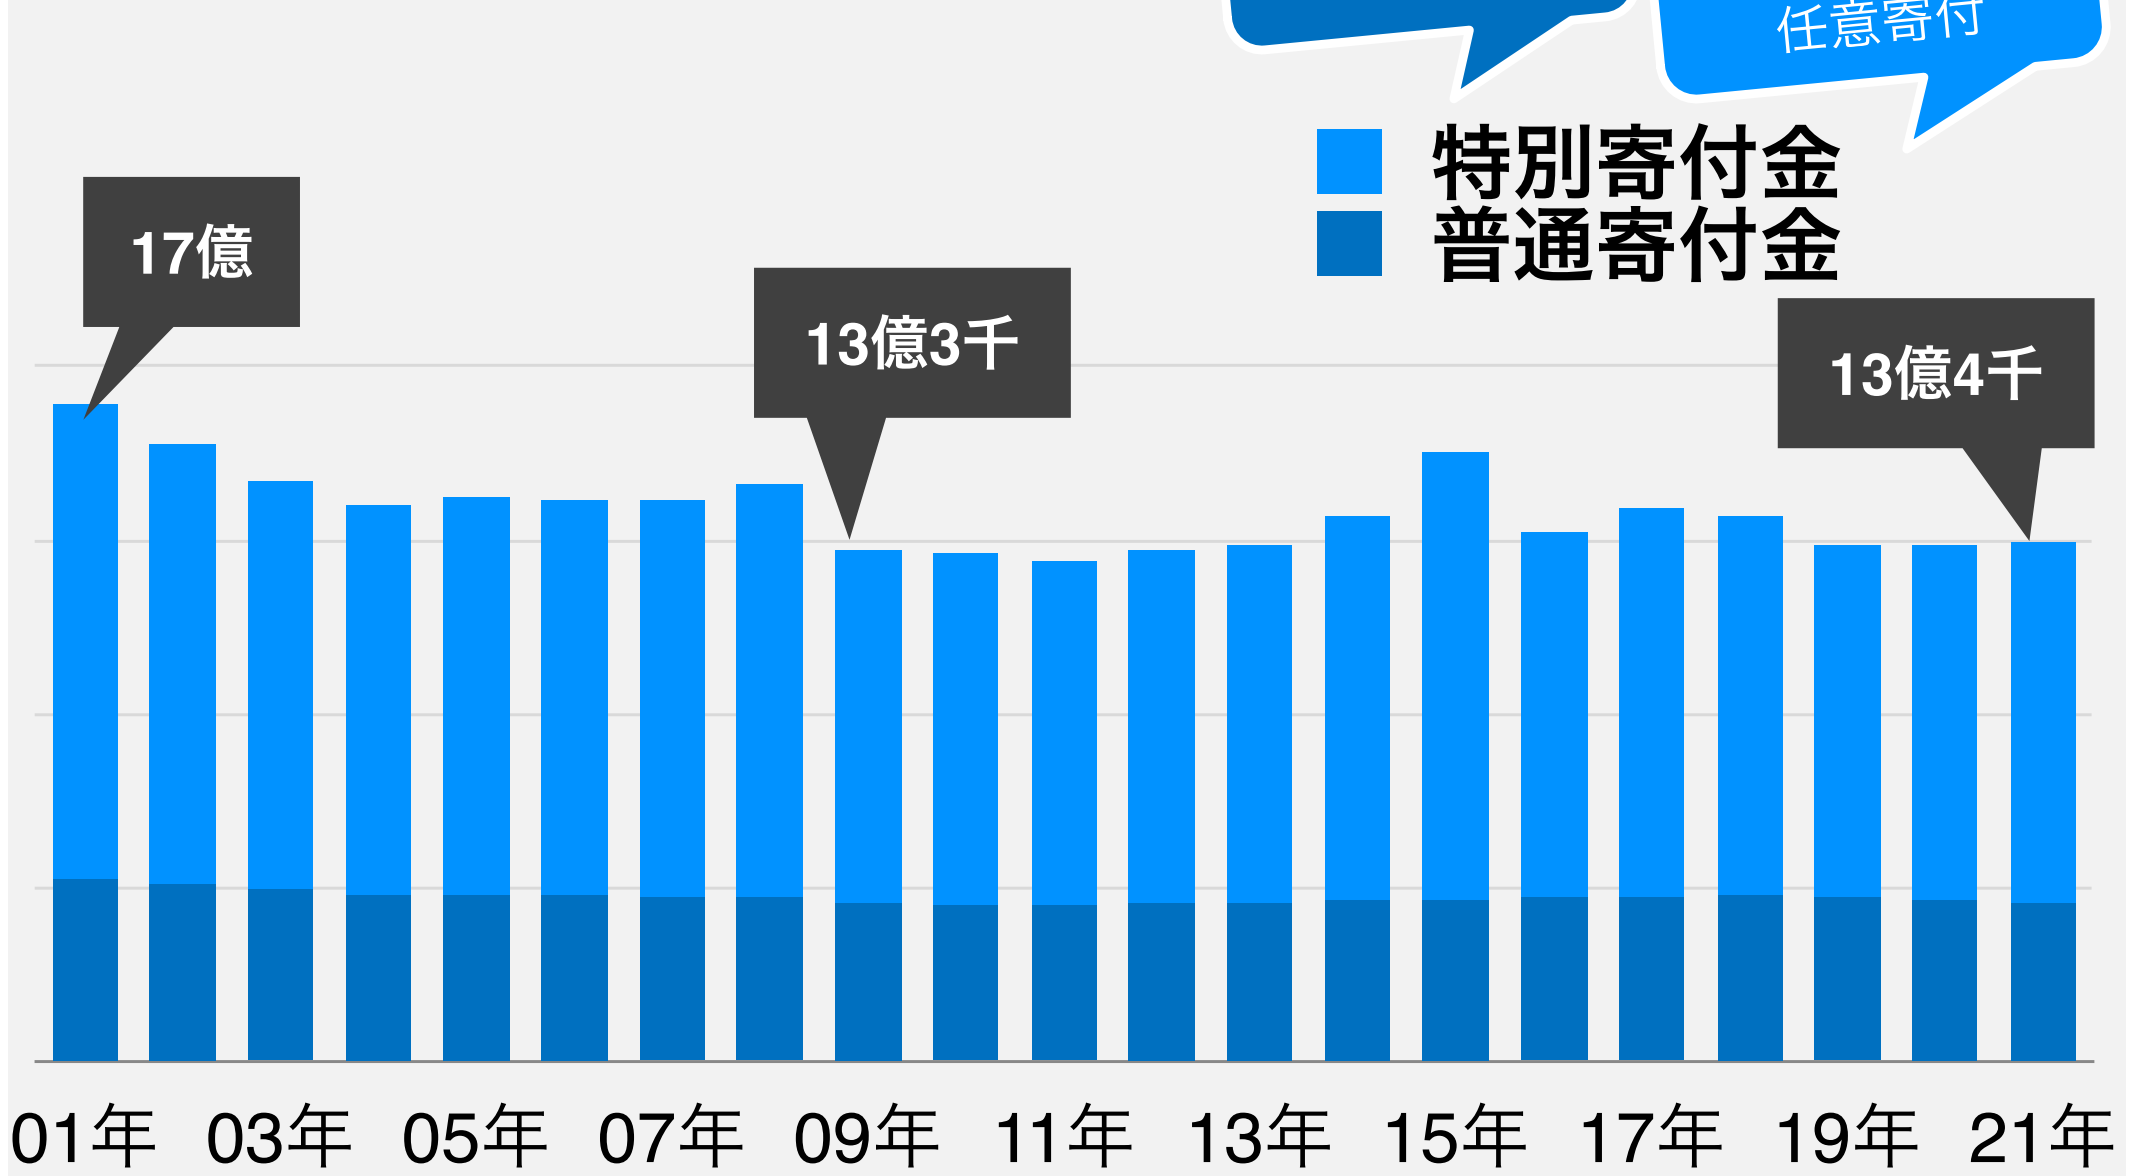

■ 寄付金の推移

会員数分の
寄付

1円~の
任意寄付

■ 特別寄付金
■ 普通寄付金