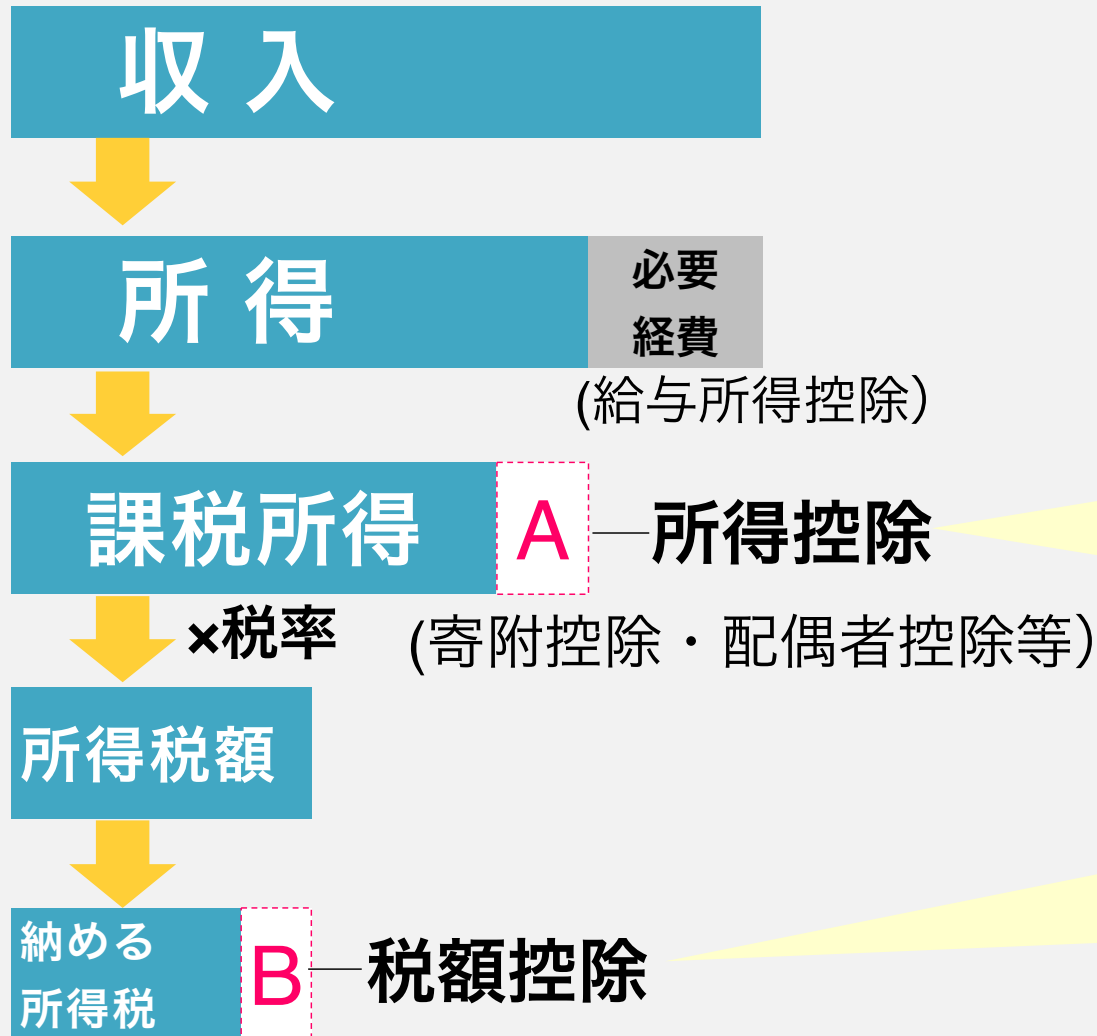

■ 寄付金控除について

Q.どのくらい減税
できますか？

例：10万円寄付

A. 所得控除の場合

22,540円

B. 税額控除の場合

39,200円