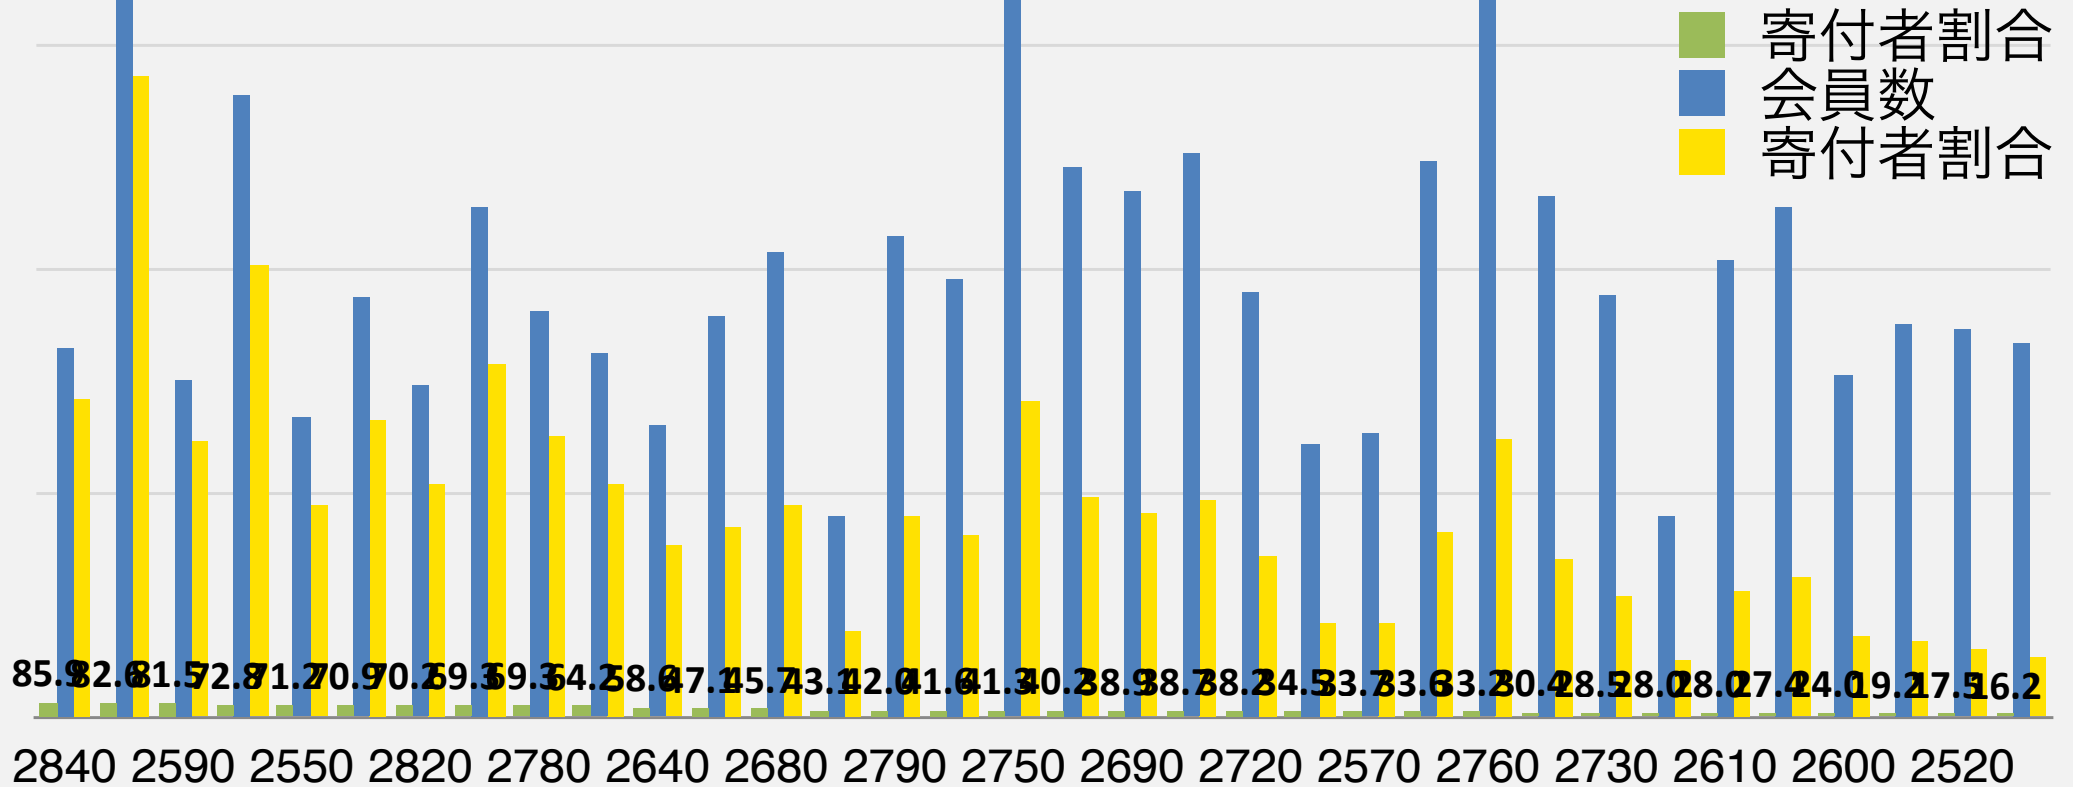

寄付実績

特別寄付者割合

● 全国平均 46.4% 当地区 **33.2%**

最大 85.9%(2840)、最小 16.2%(2520)