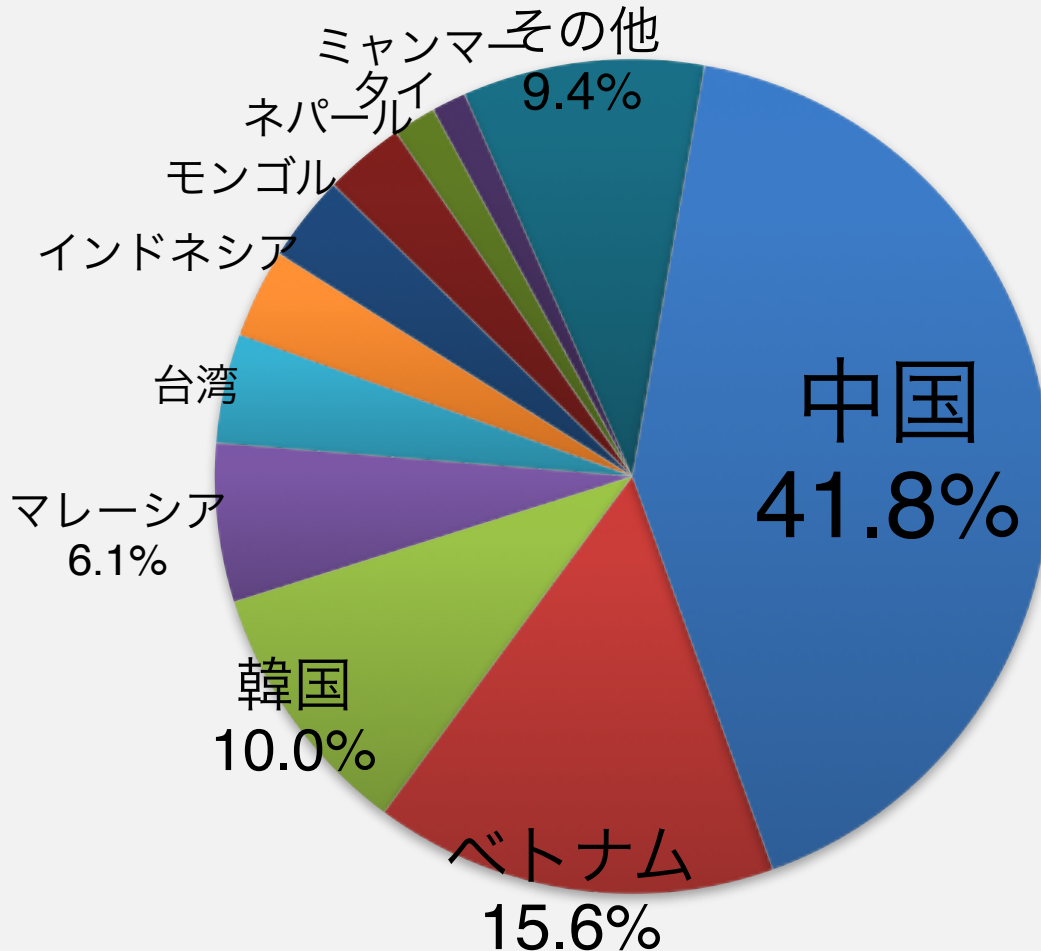

“

米山奨学金

と

奨学生

”

国内最大級の奨学生数

2022
学年度 **898人**

新規619人/継続279人

累計**22,875人**

129の国と地域

(2022年7月現在)

奨学生数の決定と選考

採用基準（全国統一）

- ・ 勉学への意欲、人物面・学業面が優秀、将来日本との懸け橋になりうる人材
- ・ 家庭状況、経済状況は評価対象外

留学の目的
将来の目標

交流への
熱意