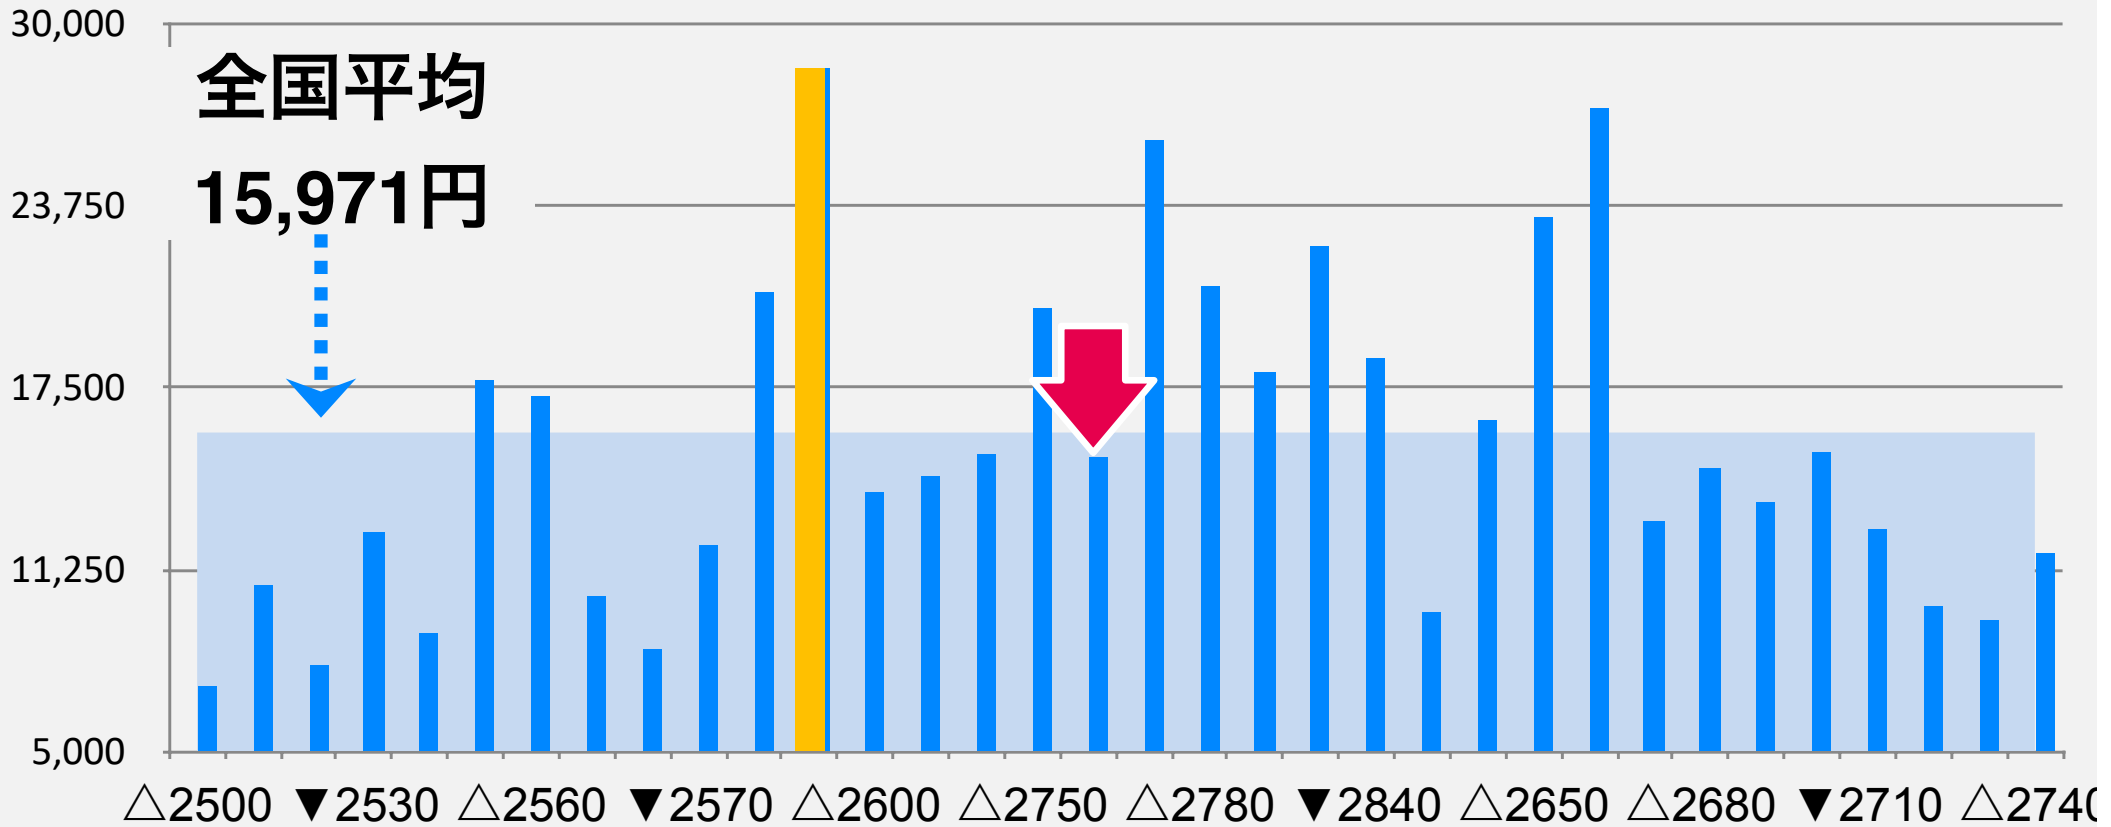

寄付実績

個人平均

2760地区

● 平均寄付額

15,126円

(第 16 位)