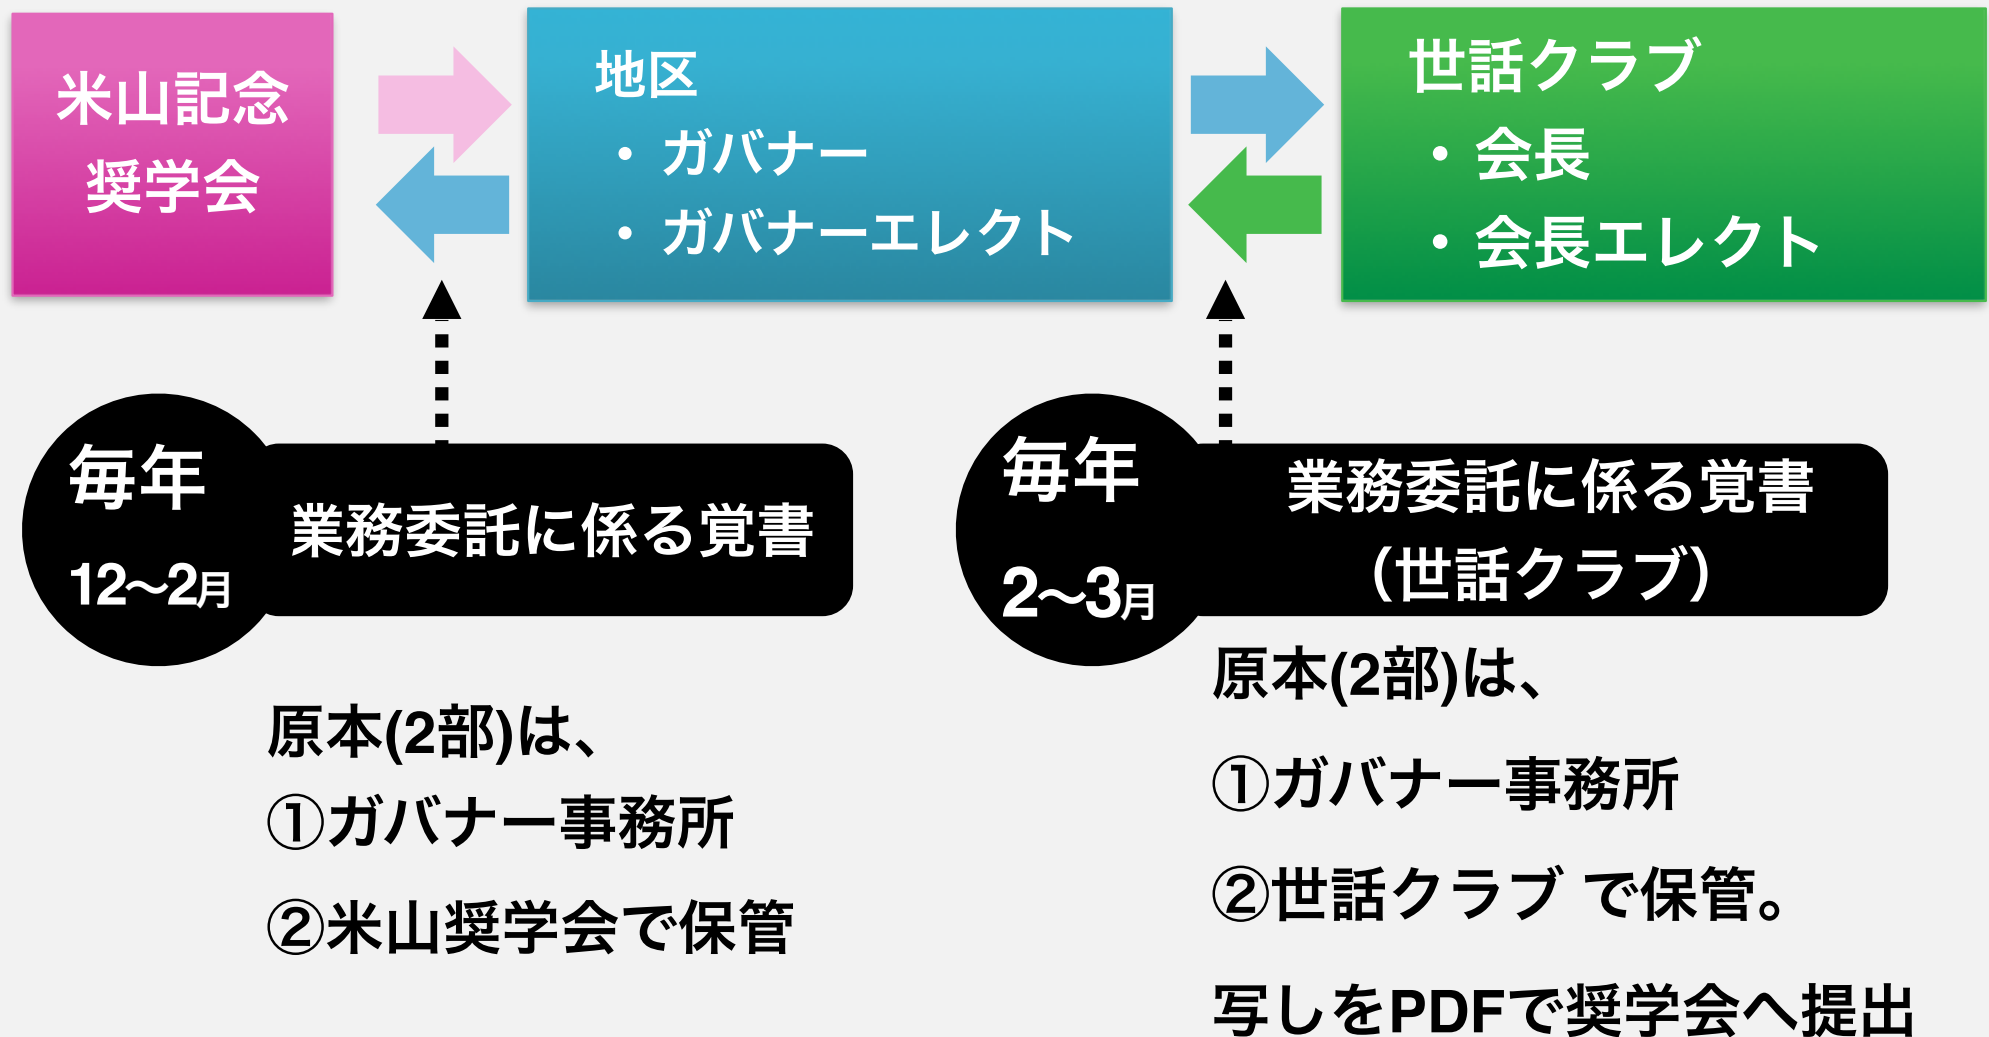

地区米山奨学委員会→危機管理委員会へ報告・対応

地区単位の
LINEグループ等

2020学年度より
現役奨学生の
傷害保険
(例会出席時)

奨学生
→ハラスメント
相談窓口

ロータリアン
→賠償責任保険

■ 業務委託・覚書の締結

● 2020学年度からスタート

紺綬褒章の公益団体に認定