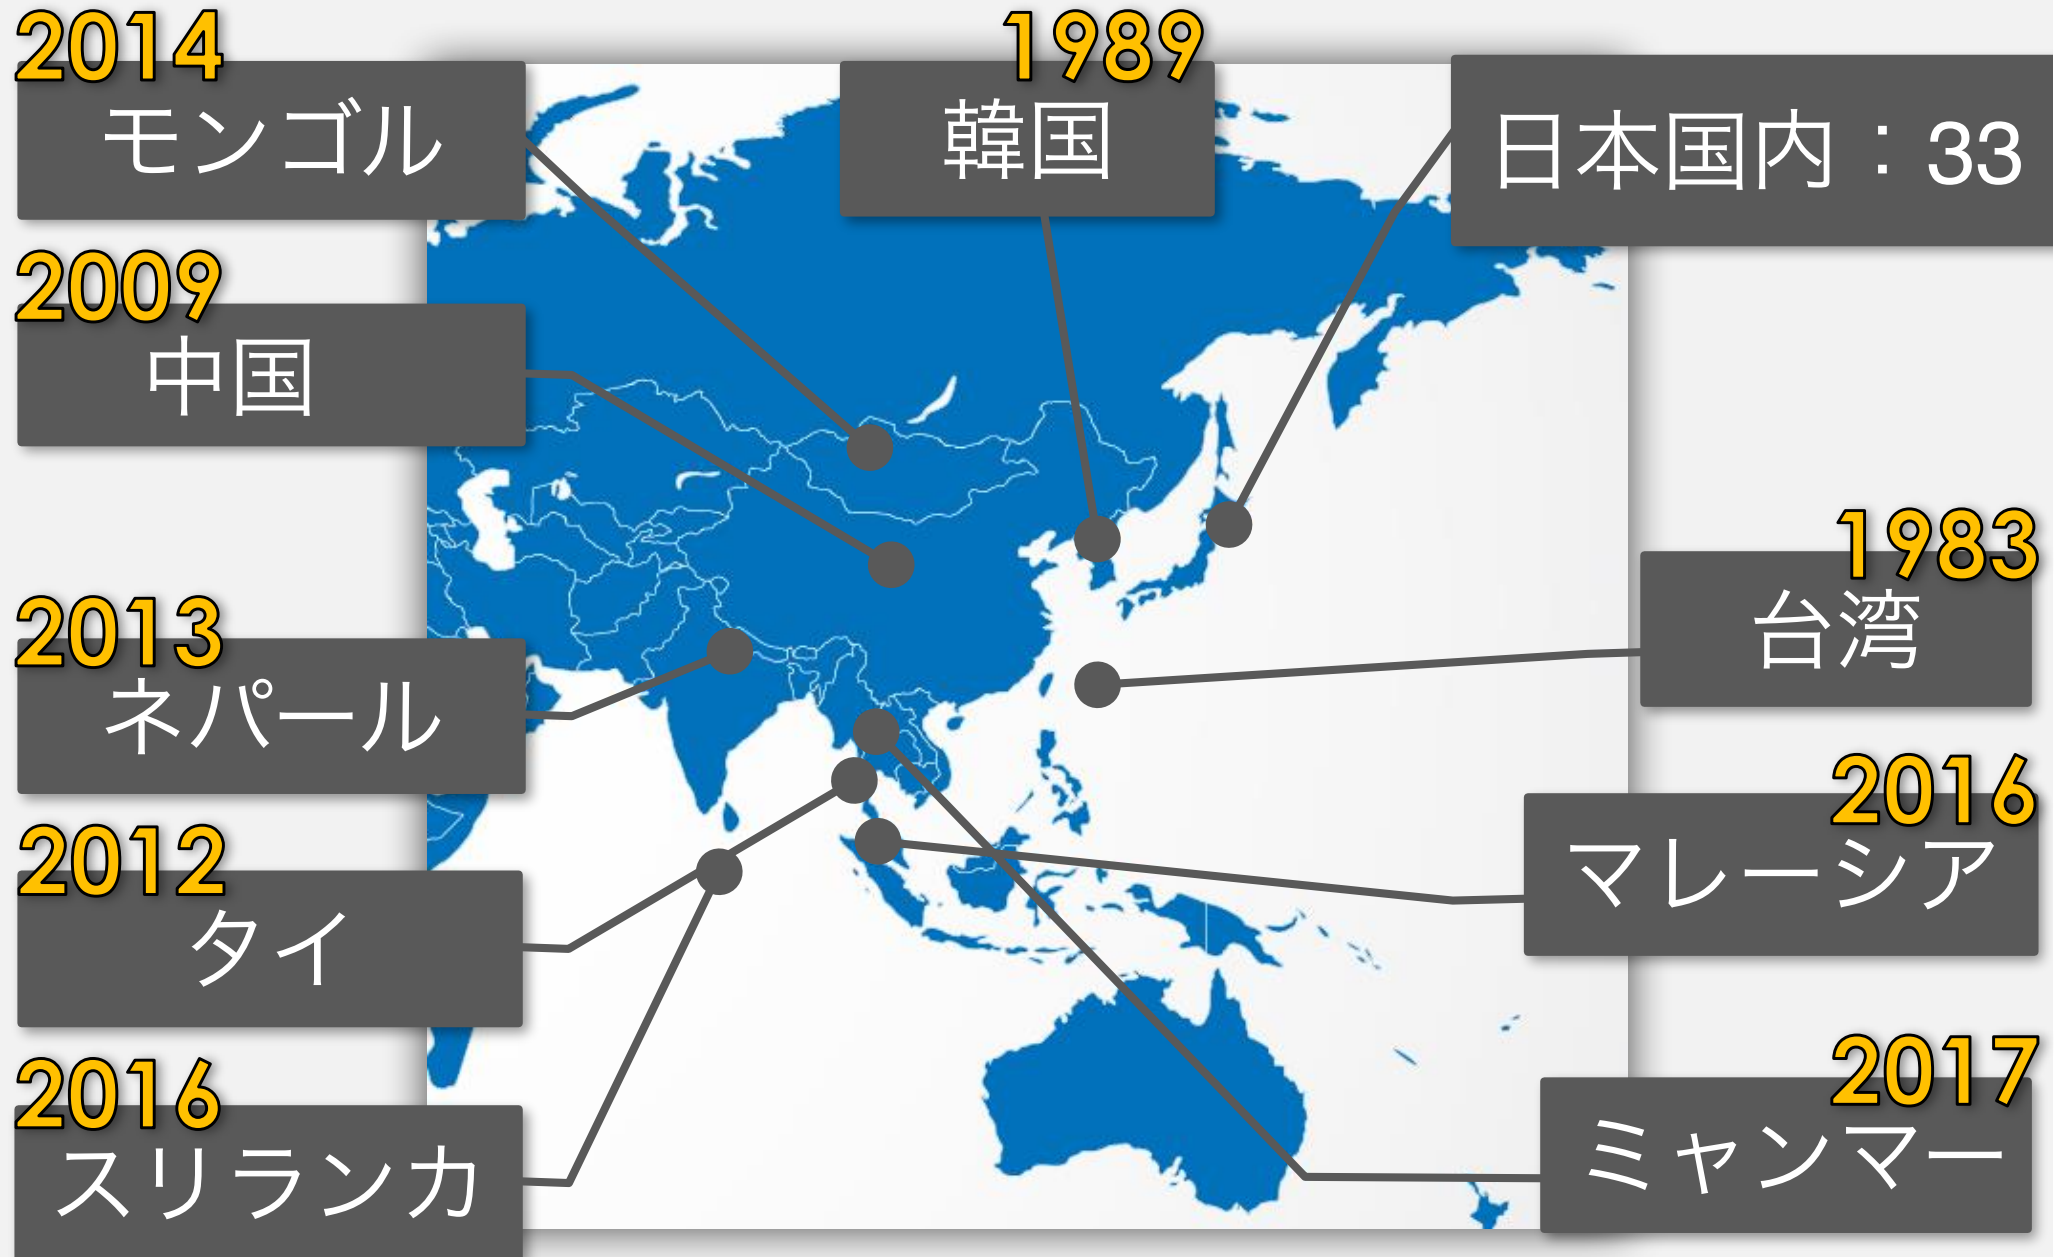

学友会 (国内33、海外9)

学友会の活動【国内】

2660：レクイエム音楽祭

2800：さくらんぼ狩り体験

2580・2590：梅吉翁の合同お墓参り

2620：海岸清掃活動

学友会の活動【海外】

台湾