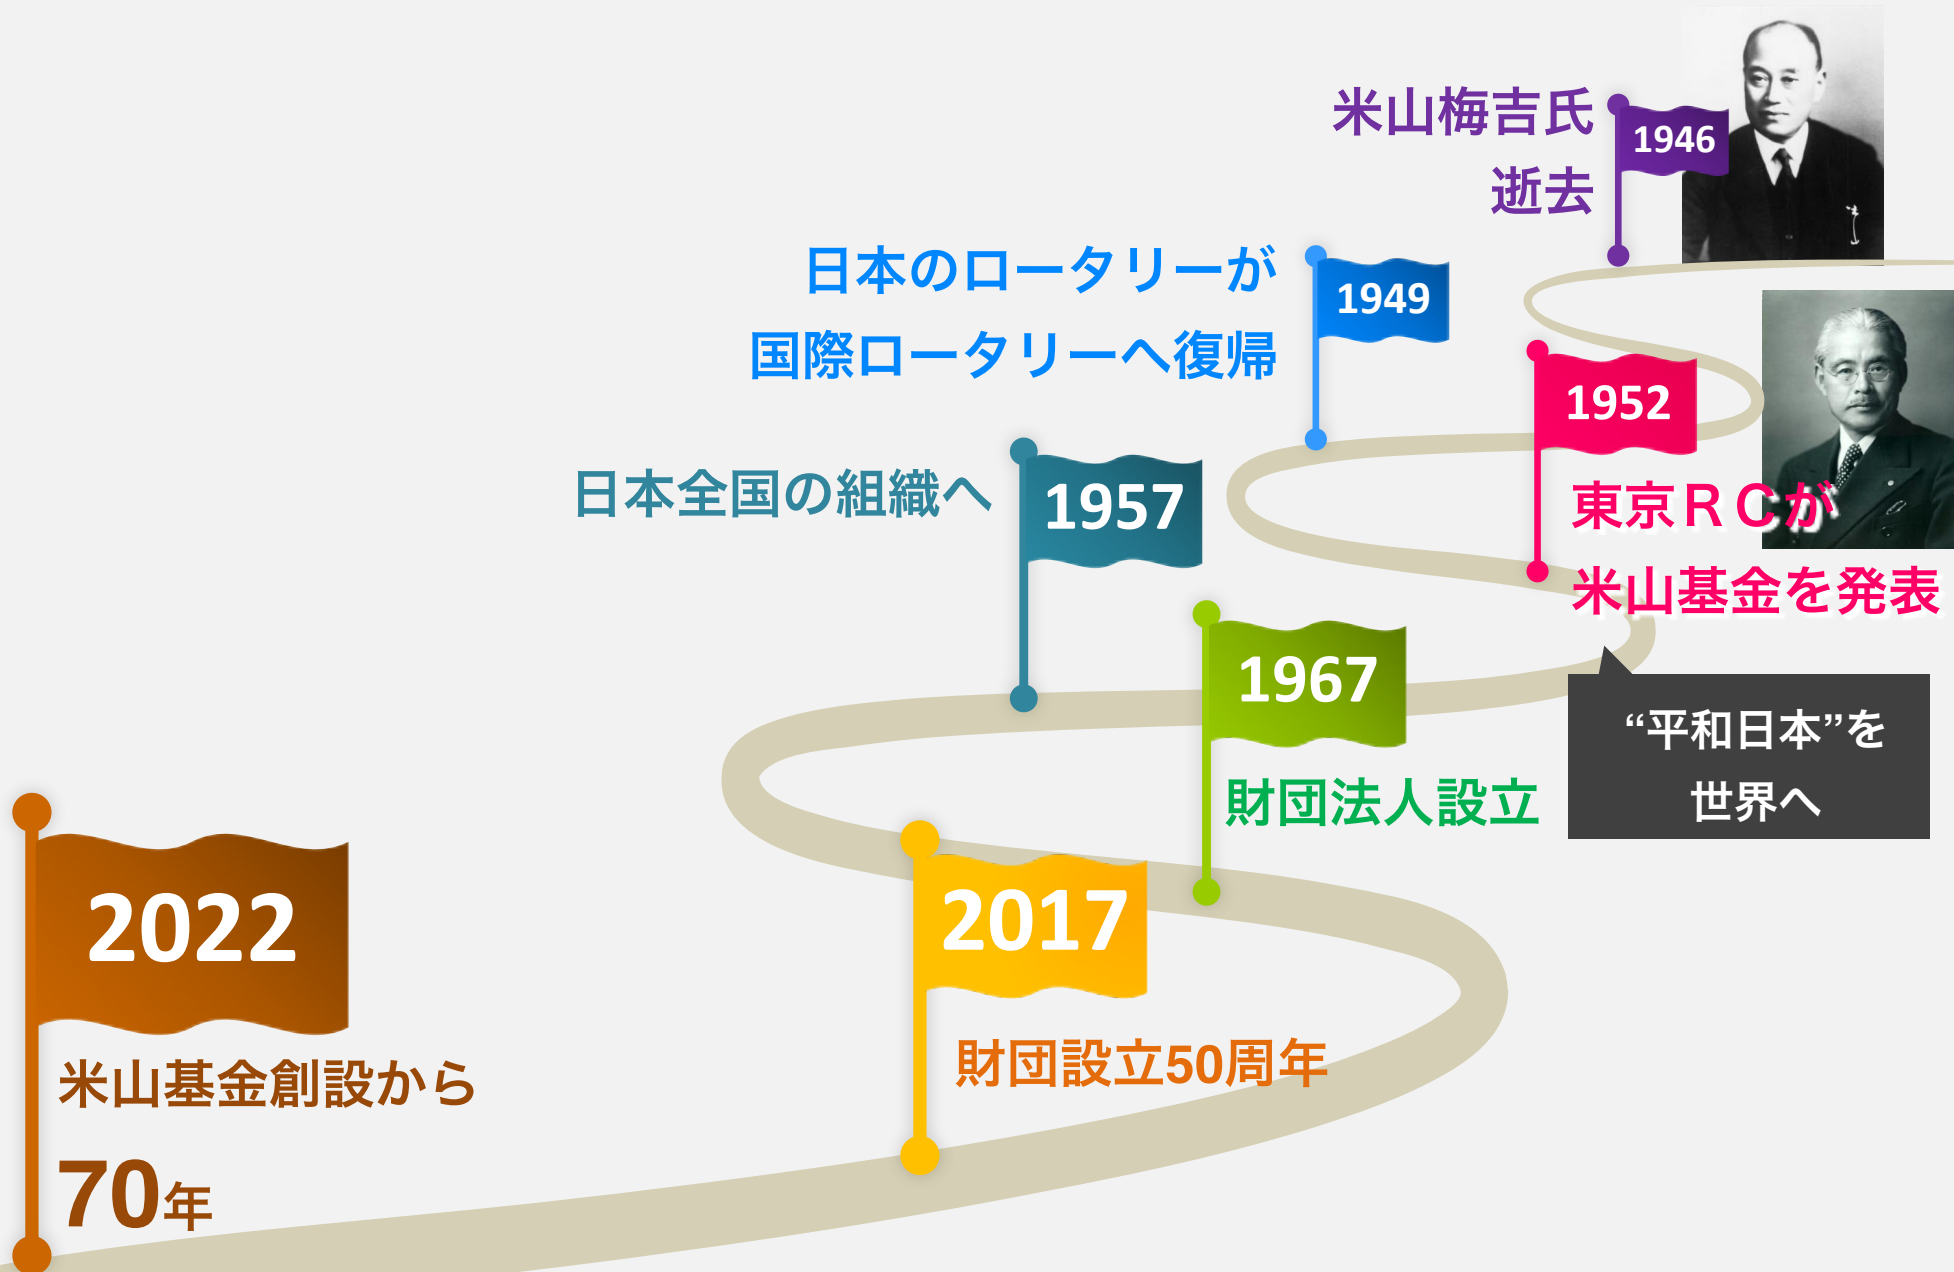

日本のロータリーは外国人留学生を
支援しています

2022-23

外国人留学生への奨学金

ロータリー

米山記念

奨学事業

公益財団法人 ロータリー米山記念奨学会

2022年9月

■ 米山奨学事業の概要

- 日本のロータリー**独自の事業**
(日本全国34地区の合同活動)
- 日本で学ぶ**外国人留学生の支援**
(公益財団法人を設立し運営)
- **世話クラブ・カウンセラー制度**
で交流を重視“人を育てる事業”

「米山基金」から70年

■ 国際ロータリーと米山

- 2002 ● ロータリー研究会のプログラムに
- 2004 ● RI 理事会で米山記念奨学事業が称賛される
- 2007 ● ロータリーの多地区合同活動としての手続きを完了
- 2014 ● 国際ロータリーが学友の定義拡大、米山学友も「ロータリーの学友」に
- 2016 ● ソウル国際大会で初の分科会開催

“

米山奨学金

と

奨学生

”

国内最大級の奨学生数

2022
学年度 **898人**

新規619人/継続279人