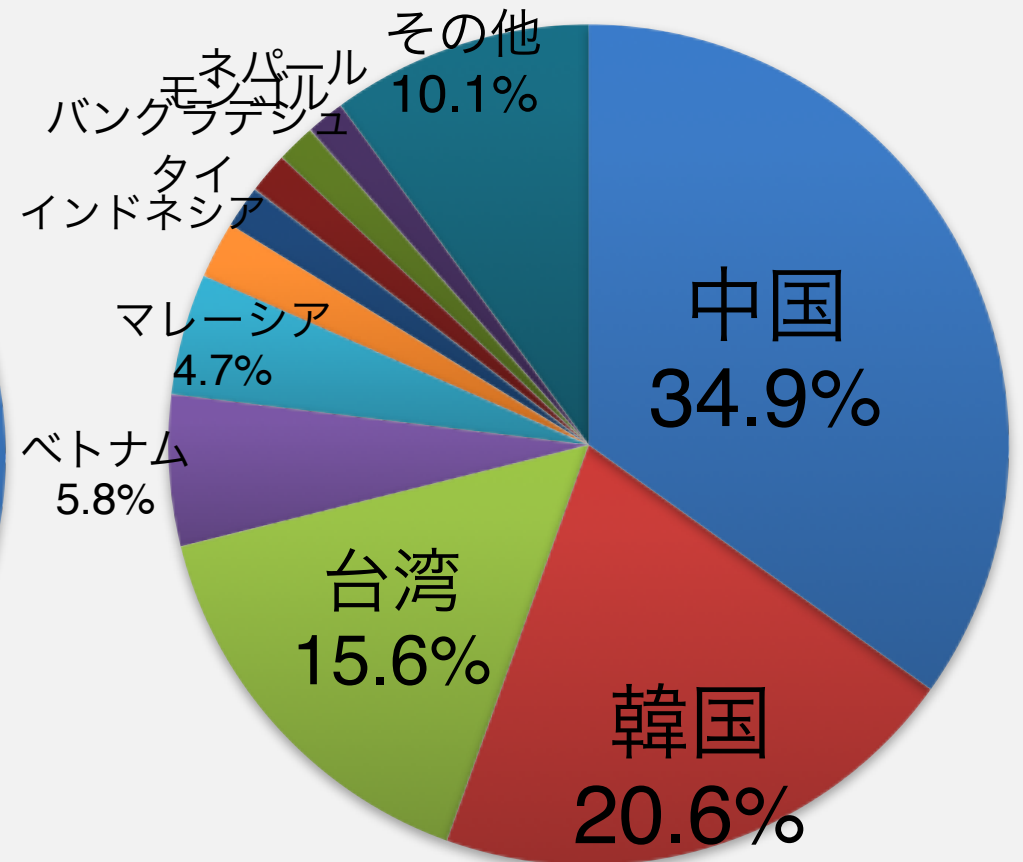

“

米山奨学金

と

奨学生

”

国内最大級の奨学生数

2022
学年度 **898人**

新規619人/継続279人

累計**22,875人**

129の国と地域

(2022年7月現在)

奨学生数の決定と選考

採用基準（全国統一）

- ・ 勉学への意欲、人物面・学業面が優秀、将来日本との懸け橋になりうる人材
- ・ 家庭状況、経済状況は評価対象外

留学の目的
将来の目標

交流への
熱意