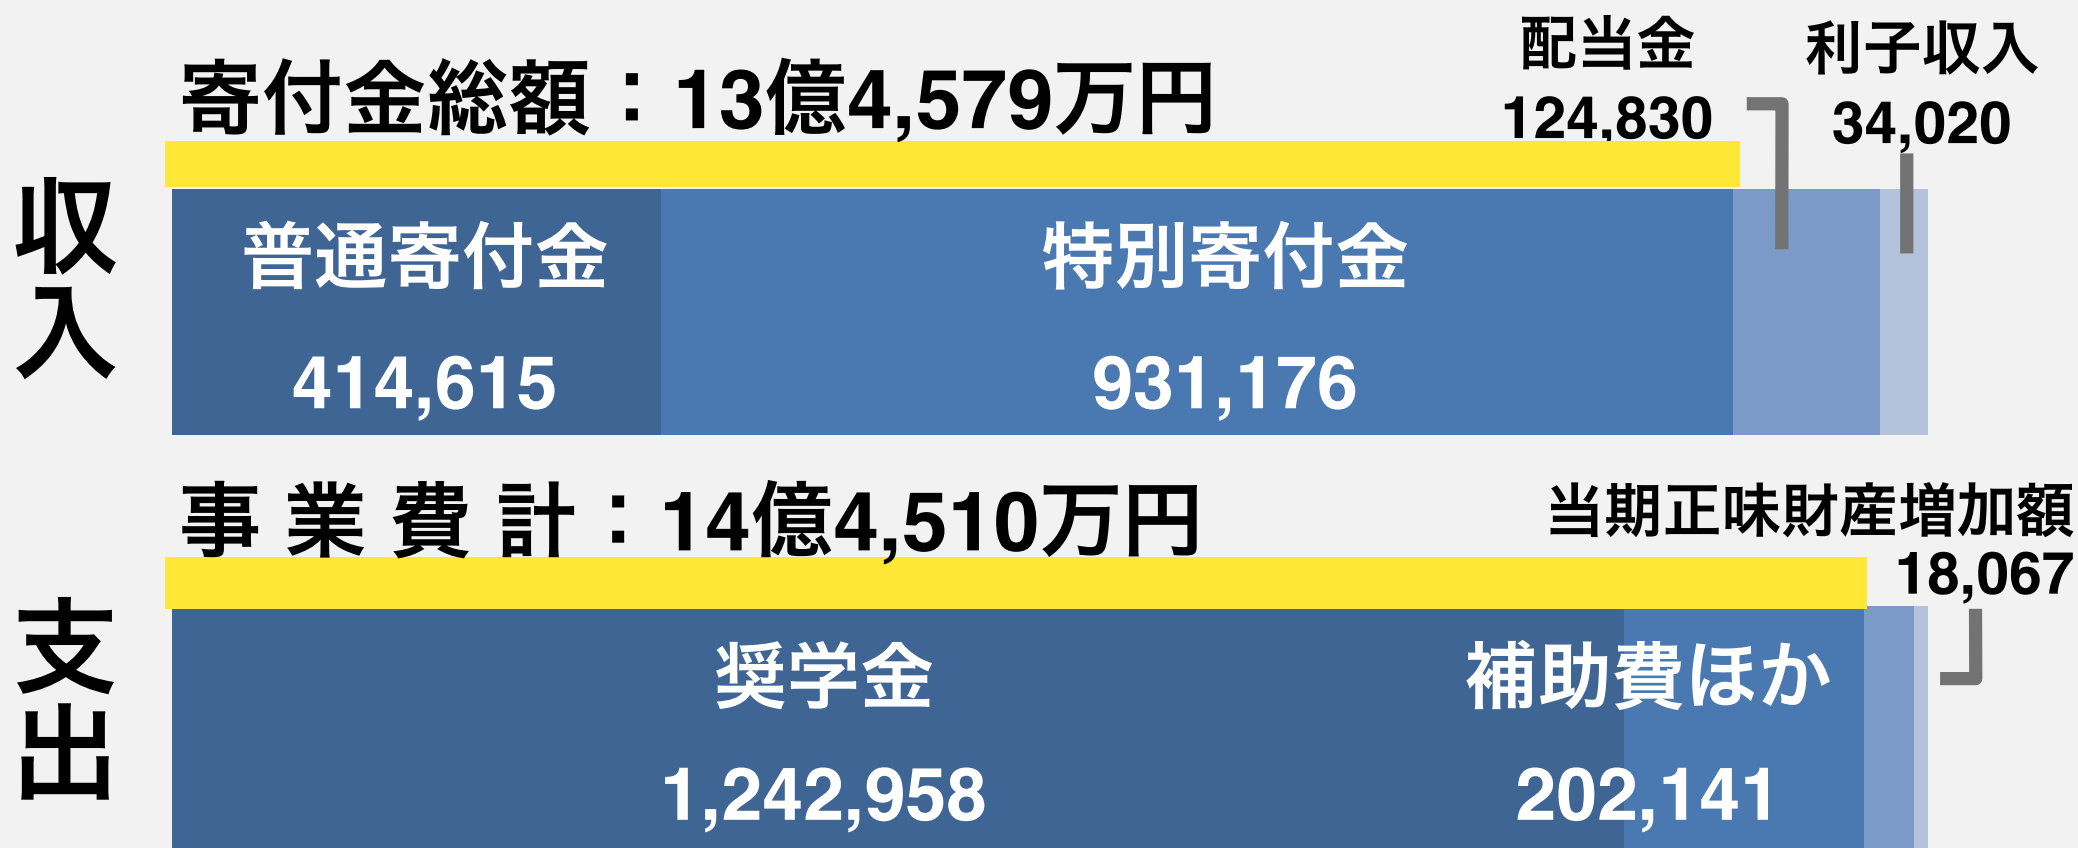

会員数分の
寄付

1円~の
任意寄付

■ 特別寄付金
■ 普通寄付金

■ ご寄付は奨学事業に

- 寄付はその前年とほぼ同額

全体支出の **97%** が事業費

管理費
41,475
(単位:千円)

寄付実績