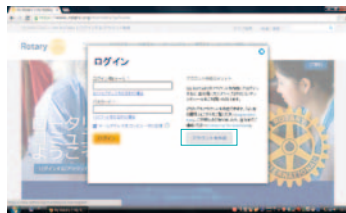

4-1. 「My Rotary」 アカウント登録方法

2 / 5 ページ

3

「アカウントを作成」をクリックします。

4