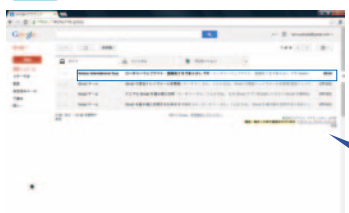

4-1. 「My Rotary」 アカウント登録方法

3 / 5 ページ

5

左記の画面が表示されたら「国際ロータリー」から登録したメールアドレスにメールが届きます。

6

登録したメールアドレスの受信箱を開き、届いたメールをクリックします。

受信箱の一例です。

4-1. 「My Rotary」 アカウント登録方法