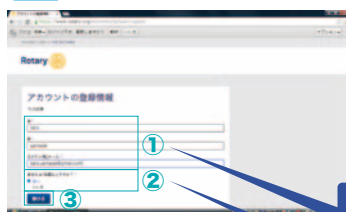

今村夫妻結婚記念日お祝い

4-1. 「My Rotary」 アカウント登録方法

1 / 5 ページ

1

「My Rotary」をクリックします。

2

「ログインする / アカウント登録」をクリックします。

4-1. 「My Rotary」 アカウント登録方法

2 / 5 ページ

3

「アカウントを作成」をクリックします。

4

①氏名・メールアドレスを入力し、②「はい」にチェックを入れて、③「続ける」をクリックします。

氏名は半角英数字で会員登録してある通りに入力してください。

携帯アドレスは不可

③「続ける」の後左記のように住所欄が表示された場合は、クラブ役員までご連絡下さい。

4-1. 「My Rotary」 アカウント登録方法

3 / 5 ページ

5

左記の画面が表示されたら「国際ロータリー」から登録したメールアドレスにメールが届きます。

6

登録したメールアドレスの受信箱を開き、届いたメールをクリックします。

受信箱の一例です。

4-1. 「My Rotary」 アカウント登録方法