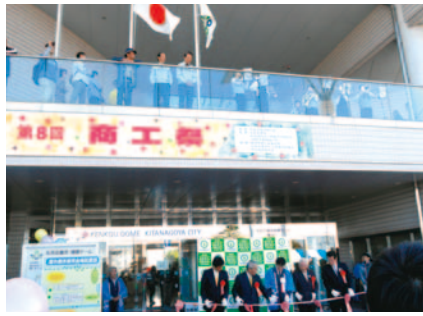

2016-2017年度 地区大会
2016年11月6日 於：ウエスティンナゴヤキャッスル