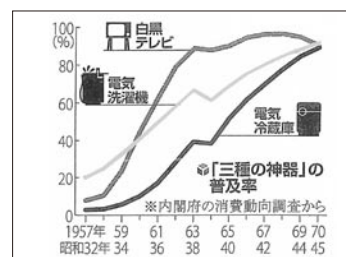

本日は地区ロータリー財団委員会のグローバル補助金委員長の籠橋美久氏を卓話者としてお迎えして「未来の夢計画について」お話をさせていただきます。後程よろしく願いいたします。

ボーイスカウト第1団 丹羽様、第2団 日比野様、ガールスカウト第105団 平野様、少年補導委員会会長 井上様、青少年育成会議会長 村瀬様、以上5名の方々、大変お忙しい中出席いただきましてありがとうございました。後程助成金の授与をさせていただきます。

11月5日(土)北名古屋市青少年健全育成大会のロータリークラブ賞の授与式に、副会長の瀧本君と行ってまいりました。標語の部：西春中学校1年 足立菜都美さん 『やってみない

本日のお知らせ (11月19日・20日)

【16日の例会変更】
地区大会
全員登録

(1333回)

11月23日は祭日休会日です。

次回のお知らせ (11月30日)

夜間例会 (18:30)
親睦活動委員会

(1334回)

さそいの言葉に『のらないで』、ポスターの部：五条小学校6年 中嶋美の里さん、2名の方にロータリー賞を授与して参りました。

さて、日本は昭和30年代に年率約10%の高度成長によって戦争の痛手から立ち直っていった。世界はそれを驚きをもって「ジャパン・ミラクル(日本の奇跡)」と呼んだ。アメリカの消費文明の流入と、農村から都会への著しい人口の移動、重化学工業化の進行などに伴い、日本社会の在り方も大きく変わっていった。

まずは神武景気、1954年12月から1957年6月までの31カ月で神武天皇以来の好況という意味。皇位のあかしとして歴代天皇が受け継いできた鐘、剣、まか玉の三つの宝物にあやかって、電気洗濯機、白黒テレビ、電気冷蔵庫は「三種の神器」と呼ばれた。