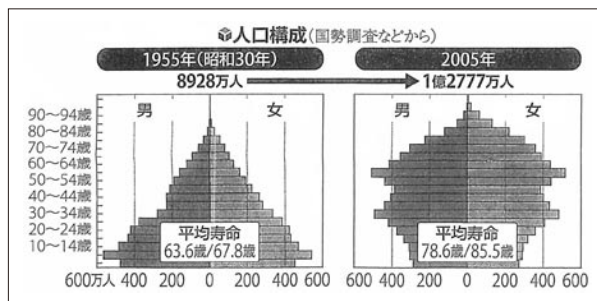

松下電器産業が1952年(昭和27年)NHKテレビ放送に先立って17インチ型白黒テレビを発売した。価格が29万円と当時の公務員初任給の20倍を超えた。又、三洋電機が1953年(昭和28年)発売した電気洗濯機(当時2万8500円)だったそうです。その後、1958年7月から1961年12月までの42カ月間、神武天皇以前にさかのぼり、天照大神が天の岩戸から姿を現して以来との意味で岩戸景気と名付けられた。

次に、いざなぎ景気と名付けられ1965年11月から1970年までの57カ月間。神武景気、岩戸景気を上回り、日本の国土を作った「イザナギノミコト」以来の好景気という意味で命名。車(Car)、クーラー(Cooler)、カラーテレビ(ColorTV)は「3C」と呼ばれ、消費社会が本格化した。製品が爆発的に売れた背景には、人口が伸び、農村部から都市部への急激な人口移動によって、都市部に新しい世帯が急増したこともある。

50年代には、日本で働く人のうち2人に1人は農業や漁業、林業などの第1次産業で生計を立てていたが、都市の工場などで働く人の割合が急激に高まった。55年からの5年間で東京都の世帯数は35%も伸びた。55年、日本の人口は約8900万人で、うち15歳未満は約3000万人と全体の1/3を占めた。65歳以上の高齢者の割合はわずか7%で、若い世代が育って次々と家庭を持った。

農村で3世代が同居していれば、テレビや洗濯機などは1台で済むが、都市部に新しい世帯が出来れば、それぞれの世帯で家電品が必要となり、需要が膨らんだ。

昭和30年代当時、高速道路も新幹線も通っておらず、電話もまともにつながらない状況だった。それから10年の間に高速道路や新幹線、港などのインフラ(社会基盤)整備が進み、それが需要を作った。そして右肩上がり成長していったのです。

ネクタイ発祥の地どこの国かご存知ですか?
クロアチア

出席報告

委員長 森川洋司

会員数：34名 出席数：27名 出席率：88.2%
第1330回(前々回) 修正出席率：82.1%
メーカー：住川君

ニコボックス

委員長 鈴木雅貴

1. 籠橋君 本日は、卓話をさせていただきます。
2. 松吉君 先週結婚祝をいただき、ニコボックスをわすれてました。
3. 山本君 例会欠席のお詫び。業務多忙
4. 住川君 大野眞一さん、先日は園遊会、ご出席おめでとうございます。テレビでお姿を拝見しました。
5. 高柳君 久しぶりの例会です。例会連続欠席のお詫び。
6. 沖野君 地区ロータリー財団委員会、籠橋美久君をお迎えして。
7. 熊澤君 ロータリー財団の籠橋委員長をお迎えして。卓話よろしくお願ひします。
8. 平岩君 籠橋委員長をお迎えして。親王殿下お元気になられ診療にお成りになられました。
9. 吉田君 誕生日のお祝をいただき、ありがとうございました。
10. 山下君 籠橋委員長さんをお迎えして。よろしくお願ひします。
11. 松尾君 途中退場のおわび。
12. 瀧本君 本日の卓話に地区グローバル補助会委員長籠橋美久様のご来訪ありがとうございます。
13. 鈴木君 結婚記念日のお祝いをいただきありがとうございました。

第1332回(本日計)
本日迄の累計額

38,000円
738,000円

幹事報告

幹事 熊澤勝則

1. 宮川君入会承認
   異議の申し立てがありませんでしたので、入会の手続きに入ります。
   入会式/12月第1例会
2. 前年度東日本大震災義援金に関する報告書が来ています。
3. 地区大会の件
   第1日目(11月19日)時間変更
   受付時間/12:30 → 12:00
   点 鐘/13:30 → 13:15
   第2日目(11月20日)
   友愛の広場/10:45 ~ 11:45
4. インドポリオワクチン投与活動への参加募集
   日程/2012年2月 4泊6日 or 6泊8日
   (投与日は1日)
   費用/25万円
   夫人、家族の参加も大歓迎。
   タージマハル世界遺産観光も組入。
   申込期限/12月15日
   ※事務局より申込みします。